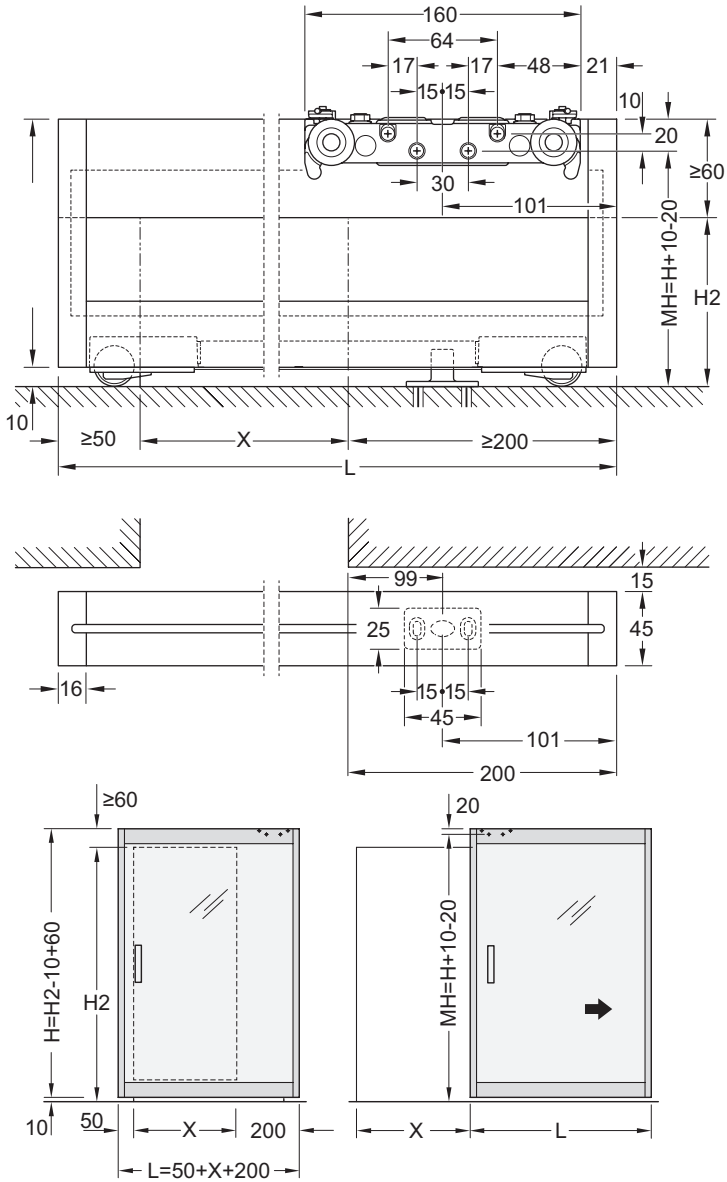

Slido D-Line43 80N

940.59.016
940.59.017

940.59.018
940.59.019

		D-Line43 80N
	L = 1100 mm	940.59.016 940.59.018
	L = 1500 mm	940.59.017 940.59.019

732.29.841

[MS472]

HDE 08.04.2026

i

„mm“

732.29.841

[WS472]

HDE 08.04.2026

i

732.29.841

[WS472]

HDE 08.04.2026